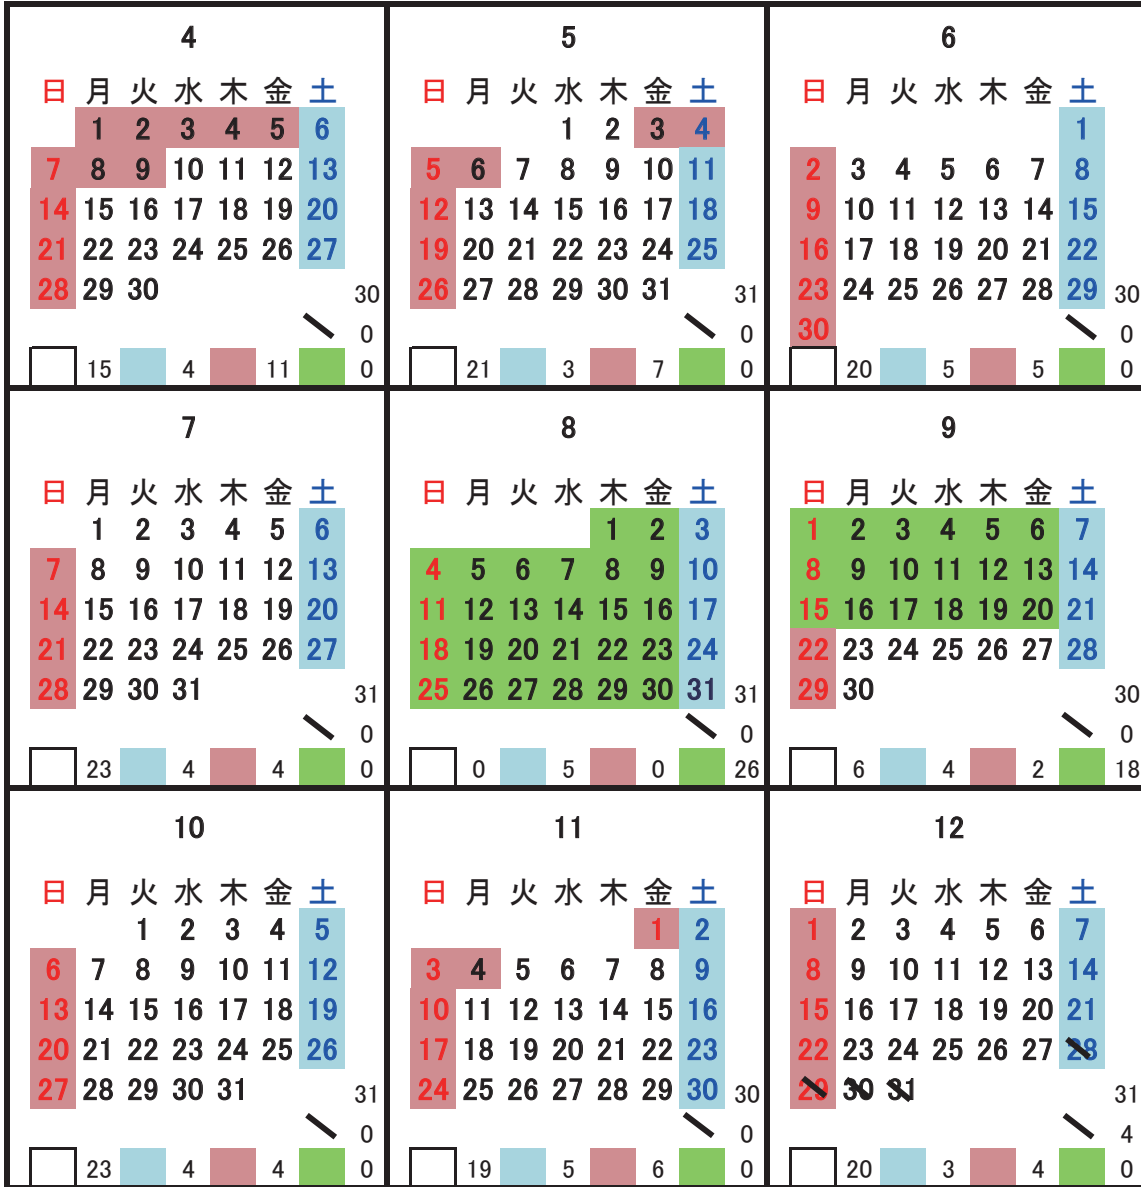

2024年度 生駒シャトルバス運行カレンダー

平日ダイヤ(無印) 161日

土曜ダイヤ ■ 49日

運休 / 10日

夏期ダイヤ ■ 44日

休日ダイヤ ■ 101日

2025年